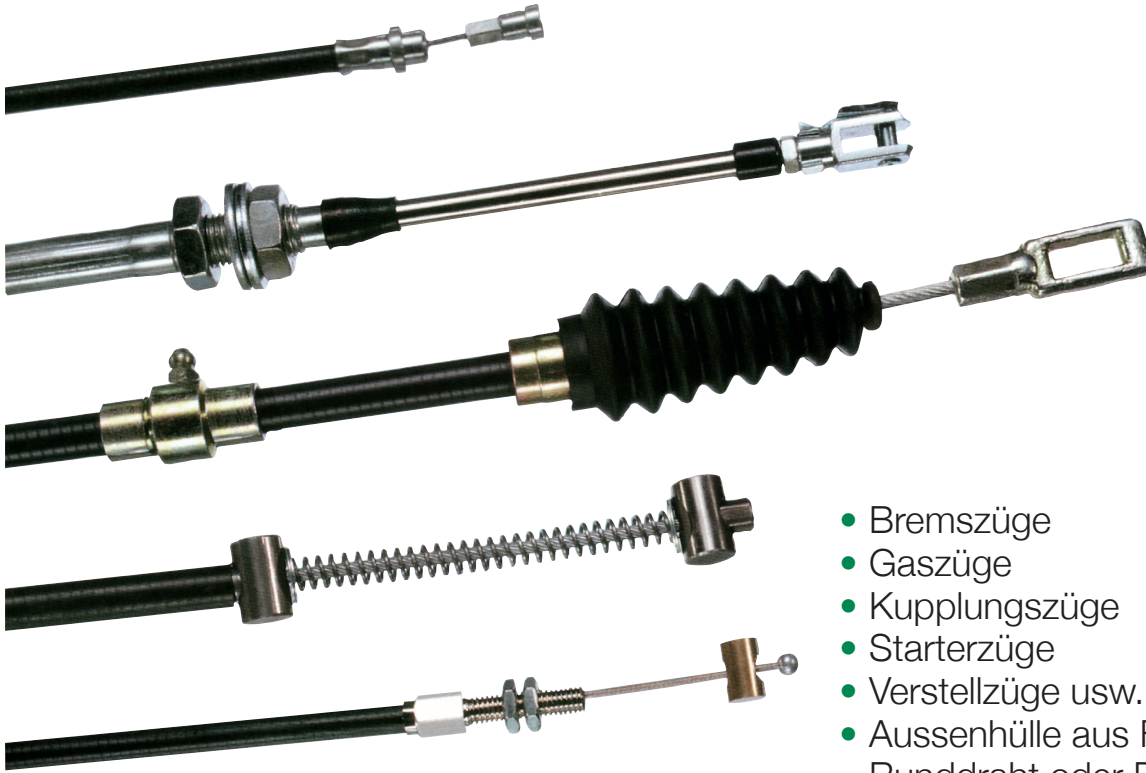

# Bowdenzüge

Die Kabel-Profis  
sind Ihr starker Partner  
für alle Bowdenzüge.

- Bremszüge
- Gaszüge
- Kupplungszüge
- Starterzüge
- Verstellzüge usw.
- Aussenhülle aus Flach- oder Runddraht oder Doppelblockspirale
- Innenzug, Litze oder Seil (verzinkt, Inox oder mit Kunststoffummantelung) wird nur auf Zug beansprucht